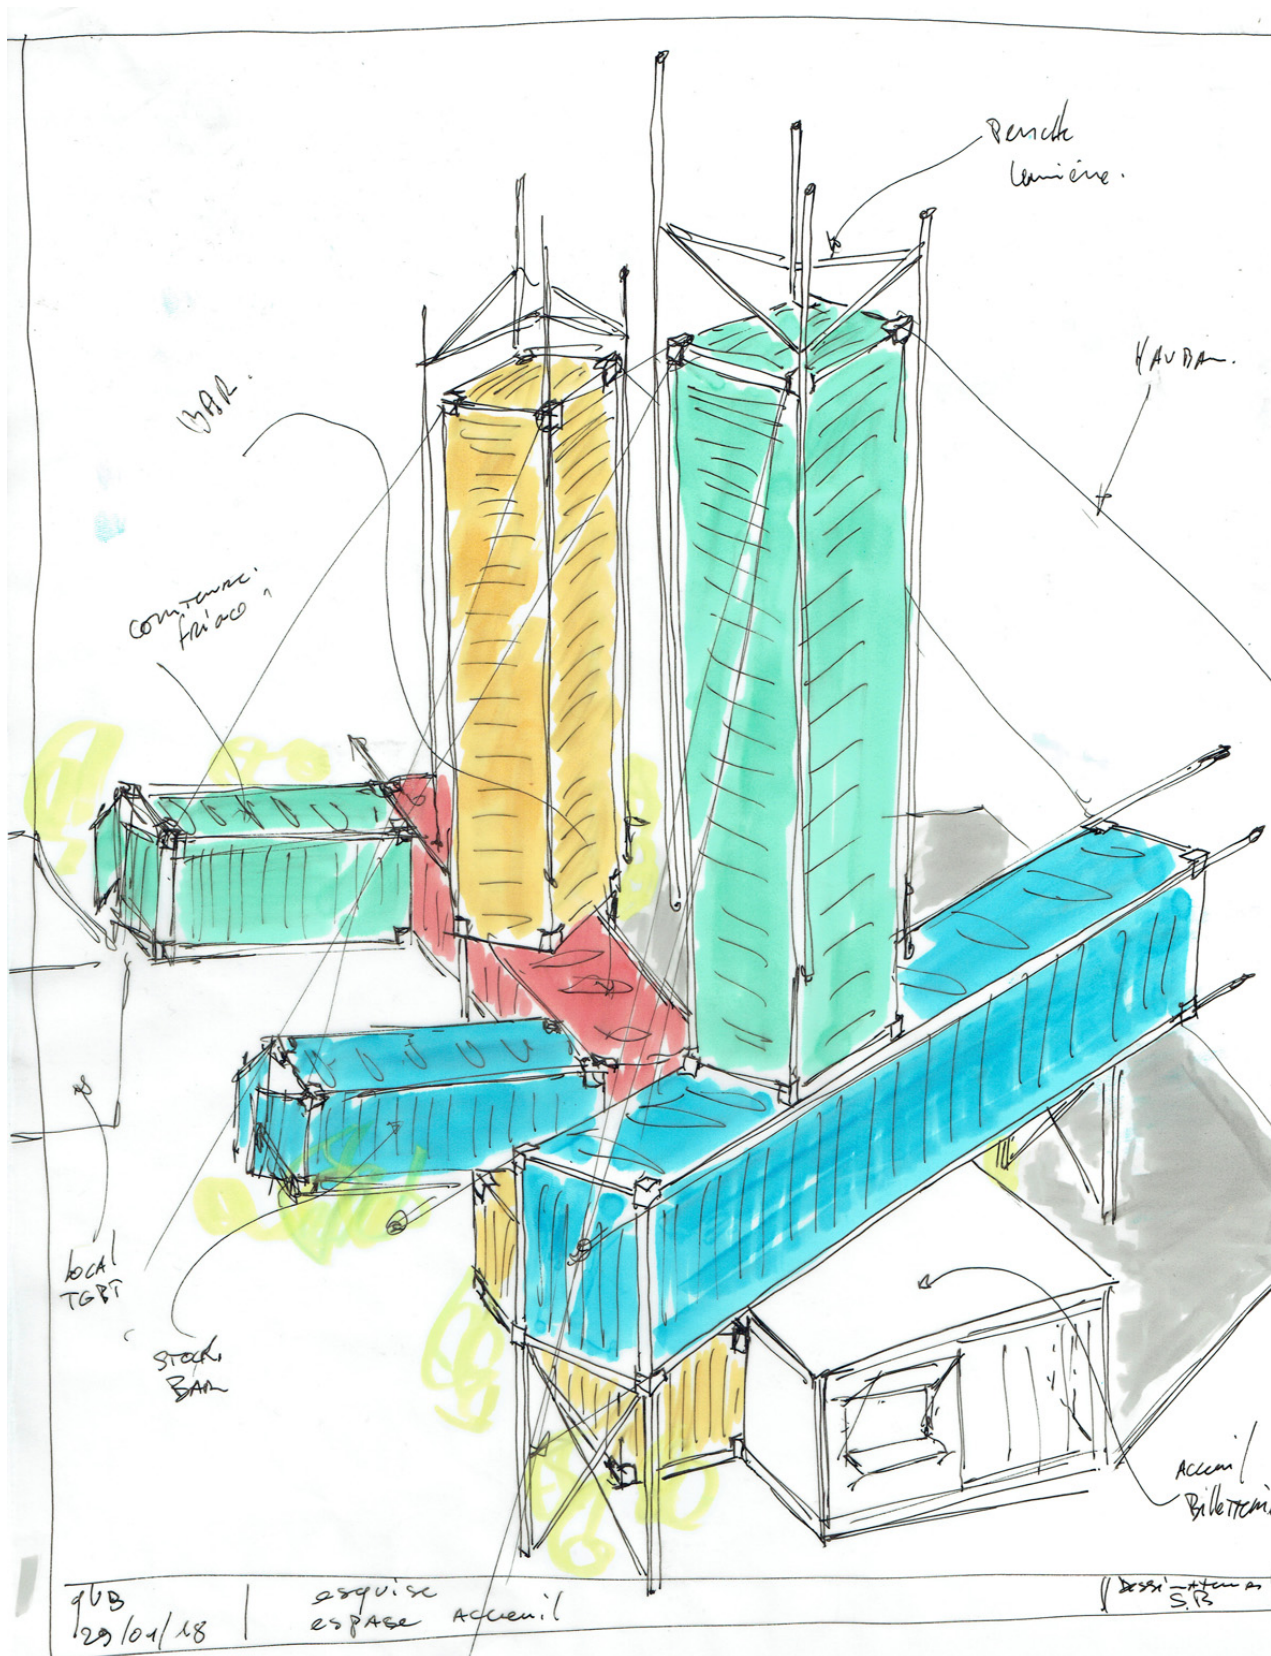

©qub, esquisse pour le projet « Transfert », Rezé 2018.

Plus d'info : www.qub-online.fr

Soutien relations presse : Elo .A 09 80 54 26 10 presse@elo-a.fr